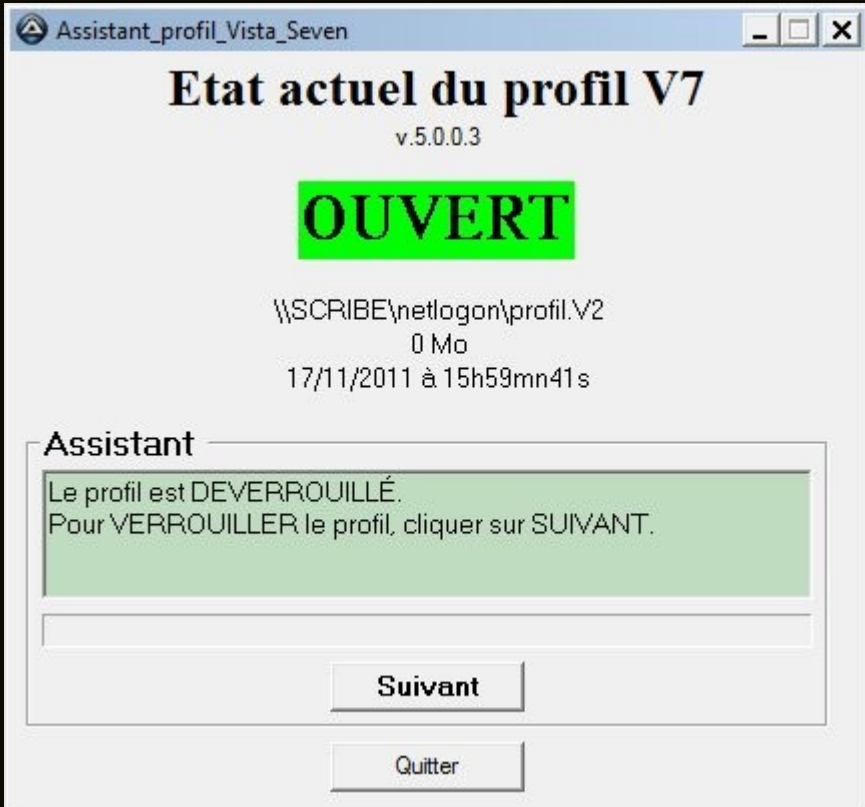

connexion
en
admin.profil
Installation
en
admin.profil
Utilisation
en
admin.profil
Déconnexion
d'admin.profil